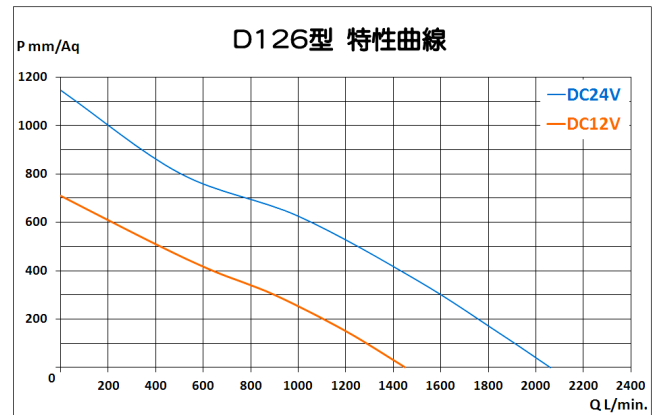

直流無刷高靜壓離心風扇

(DC12V / DC24V)

✧ 特點：

1. 溫升低、經久耐用
2. 效率高、節省能源
3. 可靠度極佳、壽命長
4. 免碳刷維修、無污染
5. 低噪音、可速控
6. 台灣設計製造

✧ **保護機能：**極性保護、柔性啟動保護、過電流保護、轉子卡住保護、過溫度保護、過低電壓與過高電壓保護、全密閉防水型。

| 型號 | 電壓 Vdc | 全閉 | | 全開 | |
|-----------------|--------|---------|------|----------|------|
| | | 靜壓 mmAq | 電流 A | 風量 l/min | 電流 A |
| D105-1-600-24 | 24 | 590 | 4.5 | 2060 | 11.5 |
| D105-1-400-12 | 12 | 380 | 6.9 | 1450 | 14.0 |
| D126-2-1100-24 | 24 | 1140 | 8.0 | 2000 | 14.5 |
| D126-2P-1100-24 | | | | | |
| D126-2W-1100-24 | | | | | |
| D126-2-700-12 | 12 | 710 | 7.9 | 1450 | 14.0 |
| D126-2P-700-12 | | | | | |
| D126-2W-700-12 | | | | | |