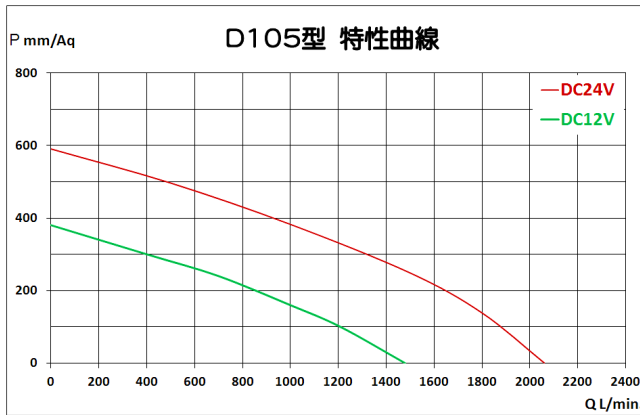

直流無刷高靜壓離心風扇

(DC12V / DC24V)

✧ 特點：

1. 溫升低、經久耐用
2. 效率高、節省能源
3. 可靠度極佳、壽命長
4. 免碳刷維修、無污染
5. 低噪音、可速控
6. 台灣設計製造

✧ **保護機能：**極性保護、柔性啟動保護、過電流保護、轉子卡住保護、過溫度保護、過低電壓與過高電壓保護、全密閉防水型。

| 型號 | 電壓 Vdc | 全閉 | | 全開 | |
|-----------------|--------|---------|------|----------|------|
| | | 靜壓 mmAq | 電流 A | 風量 l/min | 電流 A |
| D105-1-600-24 | 24 | 590 | 4.5 | 2060 | 11.5 |
| D105-1-400-12 | 12 | 380 | 6.9 | 1450 | 14.0 |
| D126-2-1100-24 | 24 | 1140 | 8.0 | 2000 | 14.5 |
| D126-2P-1100-24 | | | | | |
| D126-2W-1100-24 | | | | | |
| D126-2-700-12 | 12 | 710 | 7.9 | 1450 | 14.0 |
| D126-2P-700-12 | | | | | |
| D126-2W-700-12 | | | | | |